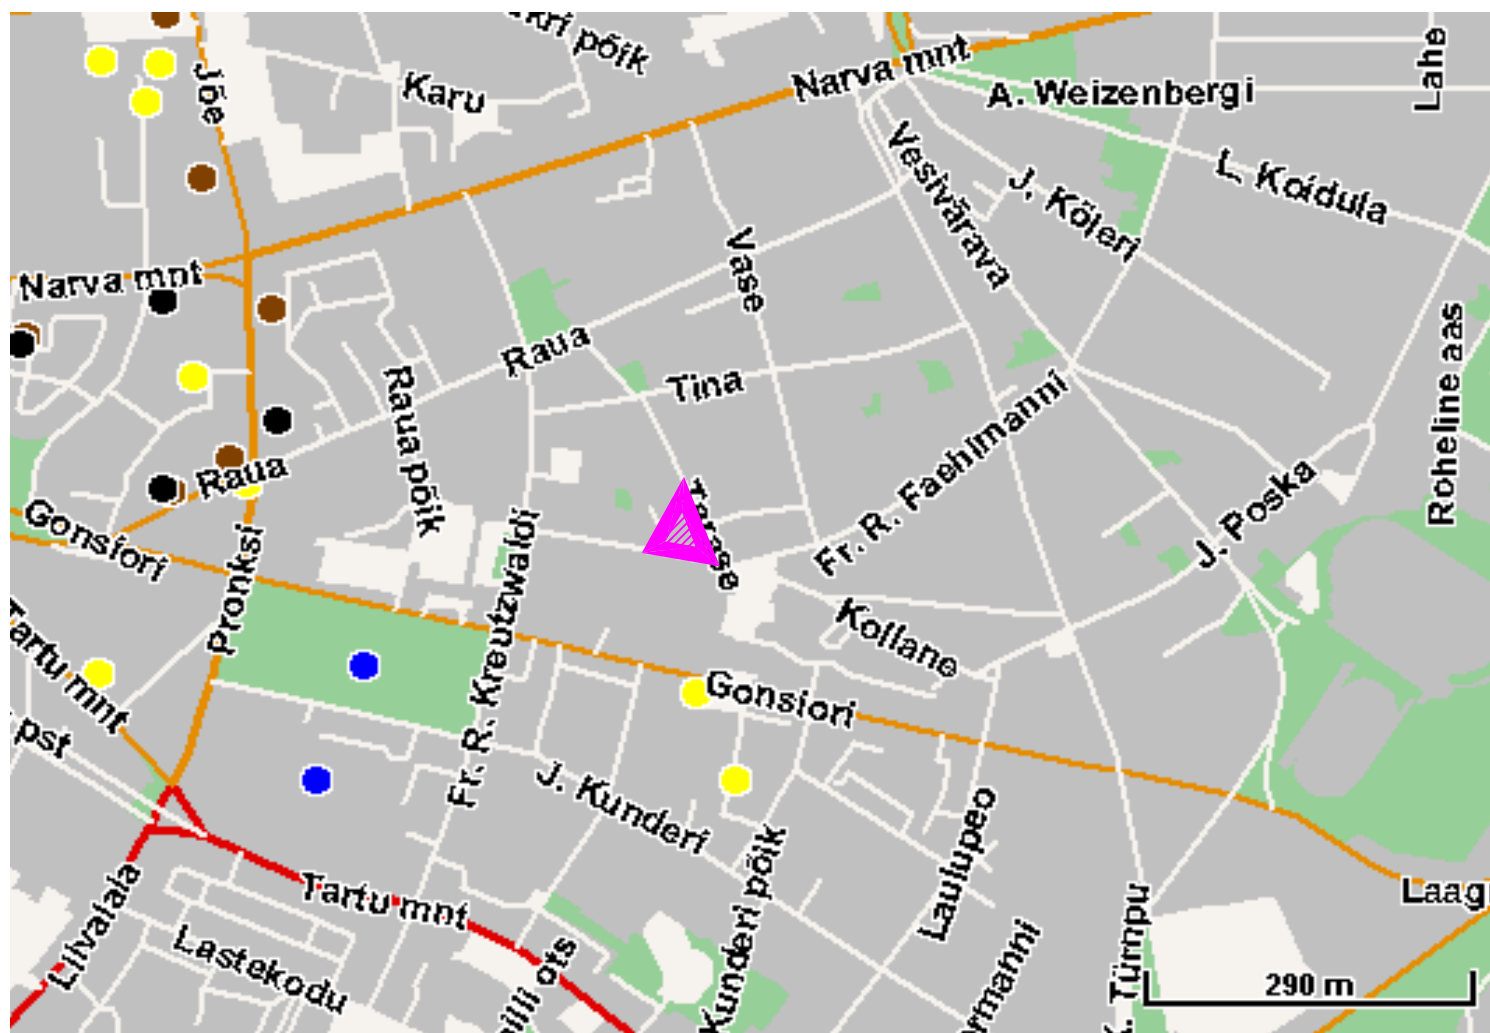

SITUATSIOONISKEEM

planeeritav ala

RUUM JA MAASTIK OÜ

VÄIKE-AMEERIKA 20, TALLINN TEL/FAKS 6615645 10129 REG.KOOD: 11038715

Tellija:
IMEX TRADING GROUP AS

Projekti juht:
ANGELA MATSON
Planeerijad:
ANGELA MATSON